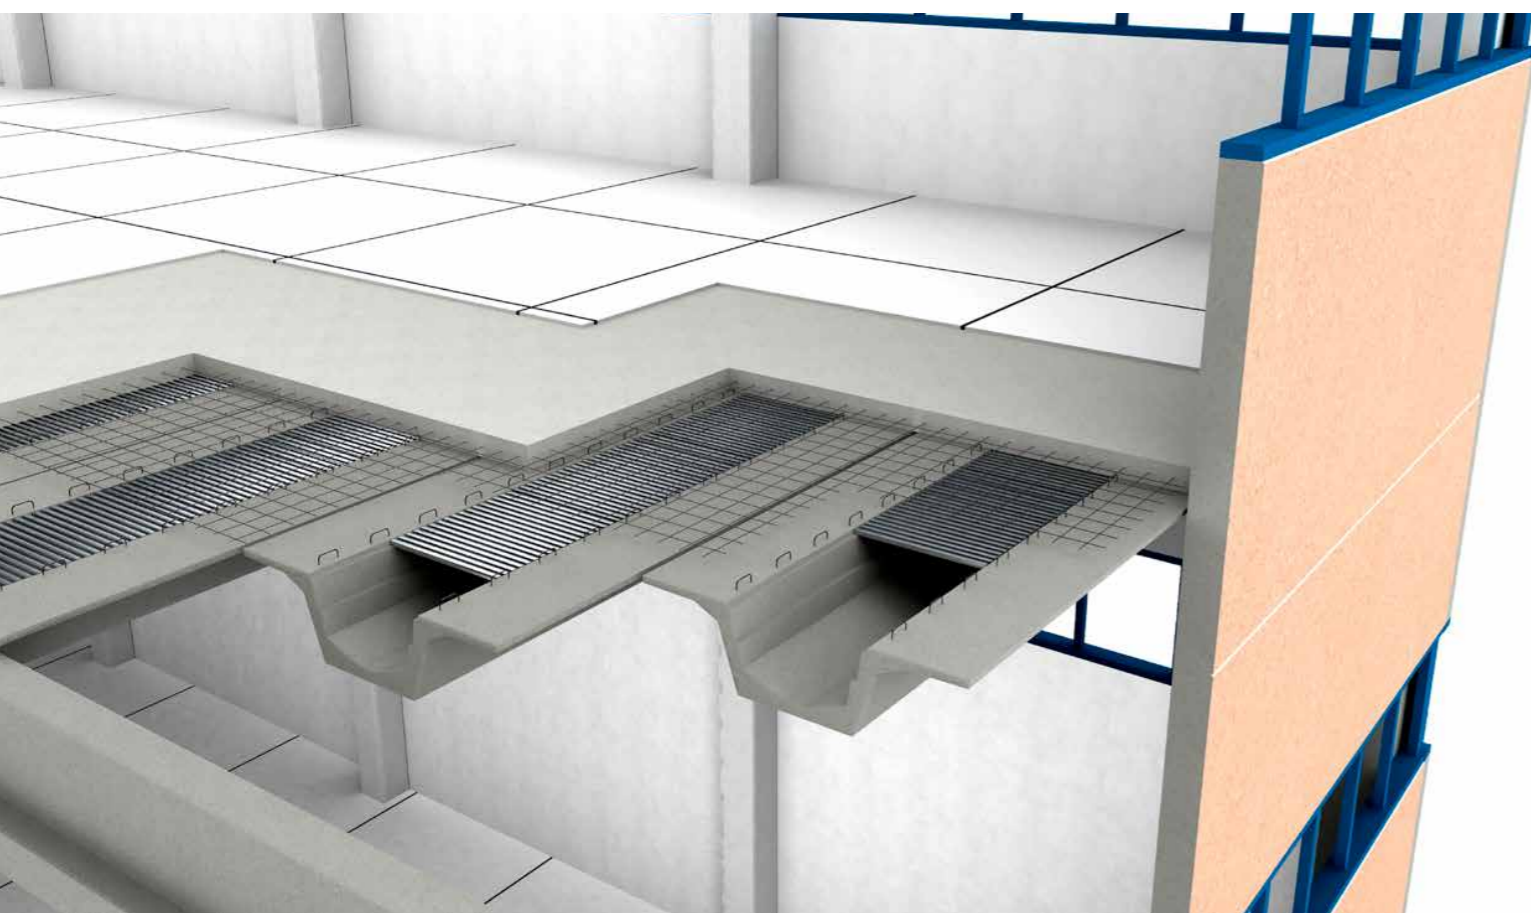

MULTIPIANO risponde efficacemente alle necessità progettuali più complesse: una soluzione all'avanguardia capace di coniugare le elevate prestazioni statiche alla grande flessibilità di composizione strutturale.

MULTIPIANO si compone infatti di elementi strutturali autoportanti, tutti utilizzabili in **zona sismica e resistenti al fuoco**, per la realizzazione, ad esempio, di uffici, zone magazzino, celle frigorifere ed aree di parcheggio seminterrate e/o in copertura. **Le strutture di interpiano possono essere realizzate con Tegoli TT, Tegoli SynTesi o pannelli ad intradosso piano.** L'ampia proposta di solai realizzabili rende possibile una vasta gamma di soluzioni con portate notevoli e campate pronte ad adattarsi alle esigenze della clientela.

La consolidata esperienza TesiSystem consente di applicare la tecnologia Multipiano ad ogni tipologia di edificio: industriale, commerciale, centri polivalenti e direzionali.

Soluzione Syntesi

LEGENDA

- 1) Architrave
- 2) Rete Elettrosaldata
- 3) Lamiera Grecata
- 4) Elemento Syntesi
- 5) Cappa collaborante

Syntesi

Grafico portata/lunghezza

Soluzione TT

LEGENDA

- 1) Architrave
- 2) Chiusura dei giunti tra manufatti
- 3) Elemento Tegolo TT
- 4) Rete elettrosaldata
- 5) Cappa collaborante

Tegolo TT

Grafico portata/lunghezza