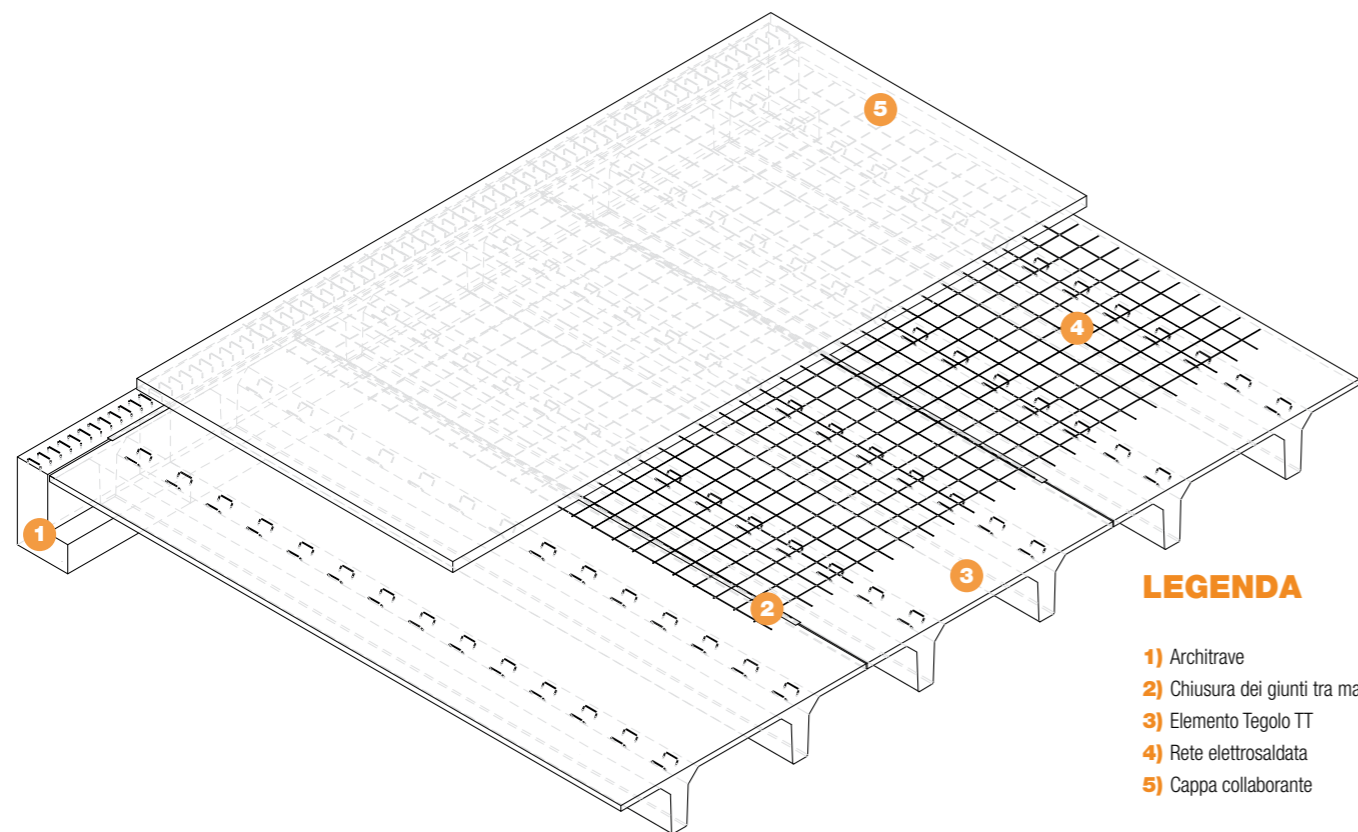

MULTIPIANO risponde efficacemente alle necessità progettuali più complesse: una soluzione all'avanguardia capace di coniugare le elevate prestazioni statiche alla grande flessibilità di composizione strutturale.

MULTIPIANO si compone infatti di elementi strutturali autoportanti, tutti utilizzabili in **zona sismica e resistenti al fuoco**, per la realizzazione, ad esempio, di uffici, zone magazzino, celle frigorifere ed aree di parcheggio seminterrate e/o in copertura. **Le strutture di interpiano possono essere realizzate con Tegoli TT, Tegoli SynTesi o pannelli ad intradosso piano.** L'ampia proposta di solai realizzabili rende possibile una vasta gamma di soluzioni con portate notevoli e campate pronte ad adattarsi alle esigenze della clientela.

La consolidata esperienza TesiSystem consente di applicare la tecnologia Multipiano ad ogni tipologia di edificio: industriale, commerciale, centri polivalenti e direzionali.

Soluzione Syntesi

LEGENDA

- 1) Architrave
- 2) Rete Elettrosaldata
- 3) Lamiera Grecata
- 4) Elemento Syntesi
- 5) Cappa collaborante

Syntesi

Grafico portata/lunghezza

Soluzione TT

LEGENDA

- 1) Architrave
- 2) Chiusura dei giunti tra manufatti
- 3) Elemento Tegolo TT
- 4) Rete elettrosaldata
- 5) Cappa collaborante

Tegolo TT

Grafico portata/lunghezza