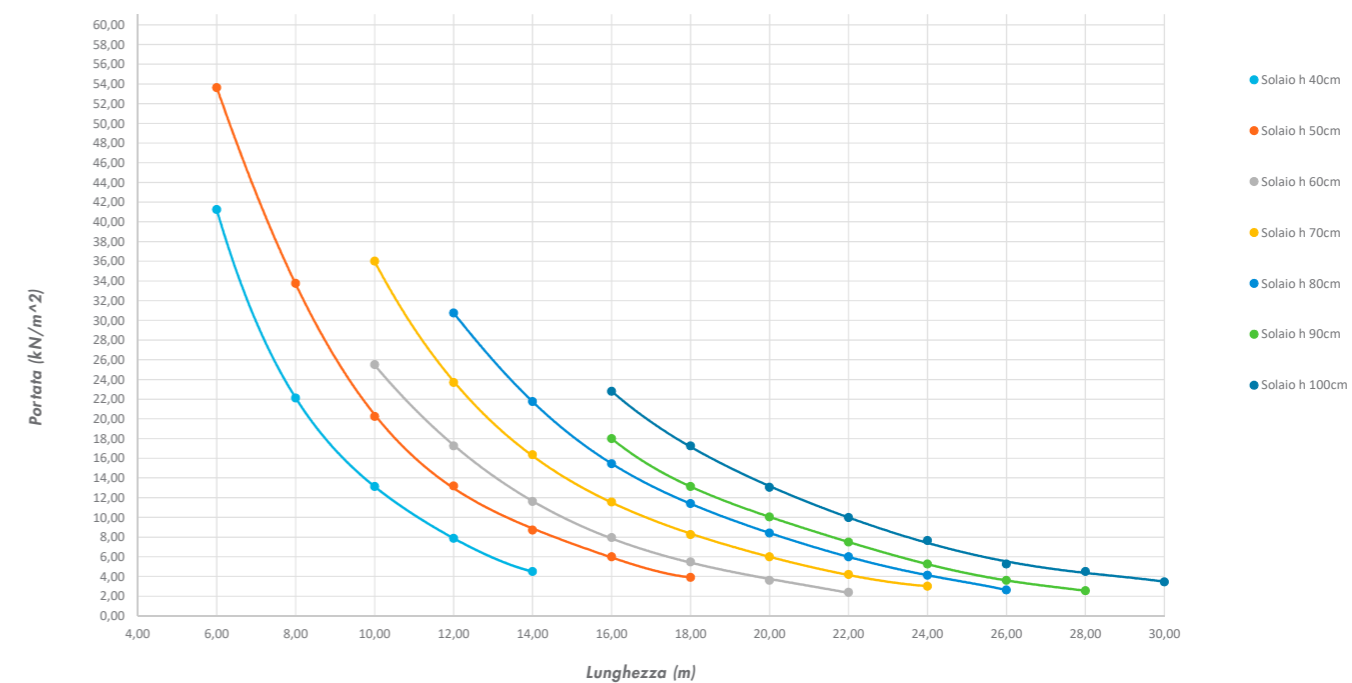

Syntesi

Grafico portata/lunghezza

Soluzione TT

LEGENDA

- 1) Architrave
- 2) Chiusura dei giunti tra manufatti
- 3) Elemento Tegolo TT
- 4) Rete elettrosaldata
- 5) Cappa collaborante

Tegolo TT

Grafico portata/lunghezza