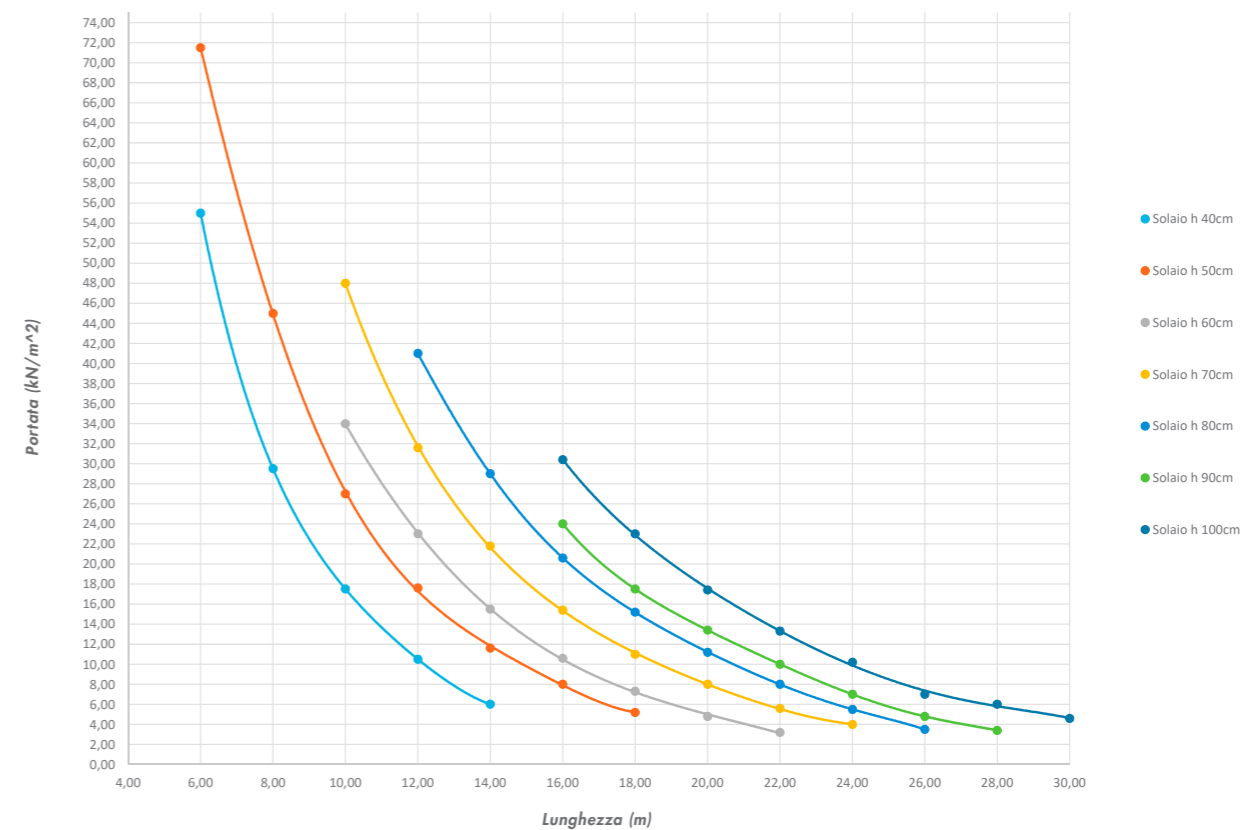

La realizzazione di piani intermedi all'interno dell'involucro principale di un edificio è consigliabile quando c'è la necessità di avere **più superficie disponibile**, evitando di aumentare l'area d'occupazione al suolo.

La consolidata esperienza TesiSystem consente di applicare la tecnologia Multipiano ad ogni tipologia di edificio: industriale, commerciale, centri polivalenti e direzionali.

Soluzione Syntesi

LEGENDA

- 1) Architrave
- 2) Rete Elettrosaldata
- 3) Lamiera Grecata
- 4) Elemento Syntesi
- 5) Cappa collaborante

Syntesi

Grafico portata/lunghezza

Soluzione TT

LEGENDA

- 1) Architrave
- 2) Chiusura dei giunti tra manufatti
- 3) Elemento Tegolo TT
- 4) Rete elettrosaldata
- 5) Cappa collaborante

Tegolo TT

Grafico portata/lunghezza