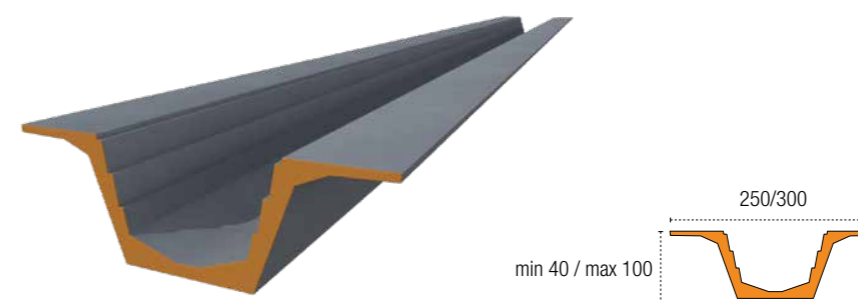

MULTIPIANO si compone infatti di elementi strutturali autoportanti, tutti utilizzabili in **zona sismica e resistenti al fuoco**, per la realizzazione, ad esempio, di uffici, zone magazzino, celle frigorifere ed aree di parcheggio seminterrate e/o in copertura. **Le strutture di interpiano possono essere realizzate con Tegoli TT, Tegoli SynTesi o pannelli ad intradosso piano.** L'ampia proposta di solai realizzabili rende possibile una vasta gamma di soluzioni con portate notevoli e campate pronte ad adattarsi alle esigenze della clientela.

La consolidata esperienza TesiSystem consente di applicare la tecnologia Multipiano ad ogni tipologia di edificio: industriale, commerciale, centri polivalenti e direzionali.

Soluzione Syntesi

LEGENDA

- 1) Architrave
- 2) Rete Elettrosaldata
- 3) Lamiera Grecata
- 4) Elemento Syntesi
- 5) Cappa collaborante

Syntesi

Grafico portata/lunghezza

Soluzione TT

LEGENDA

- 1) Architrave
- 2) Chiusura dei giunti tra manufatti
- 3) Elemento Tegolo TT
- 4) Rete elettrosaldata
- 5) Cappa collaborante

Tegolo TT

Grafico portata/lunghezza